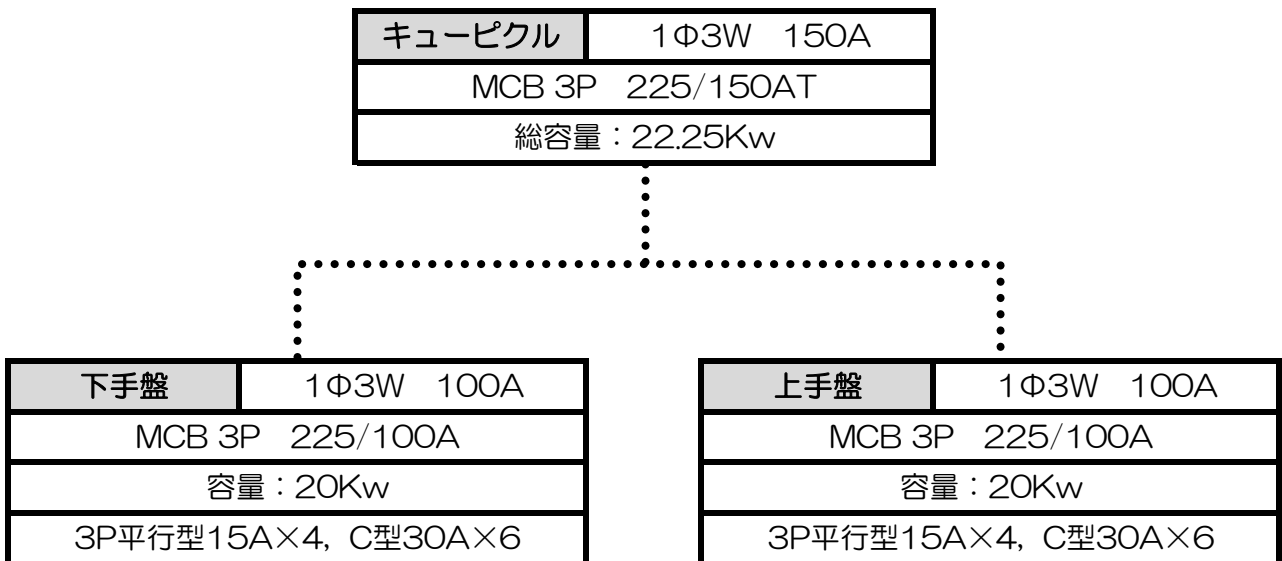

まほろばホール仮設電源盤

[舞台照明イベント用分電盤]

[舞台音響持ち込みコンセント盤]

※下手・上手盤の合計容量は、キューピクルの総容量までとします。

※配線はVVF、キャブタイヤーケーブルを使用して下さい。

※イベント用分電盤を使用する際は、負荷との間に必ずブレーカー等を設置して下さい。