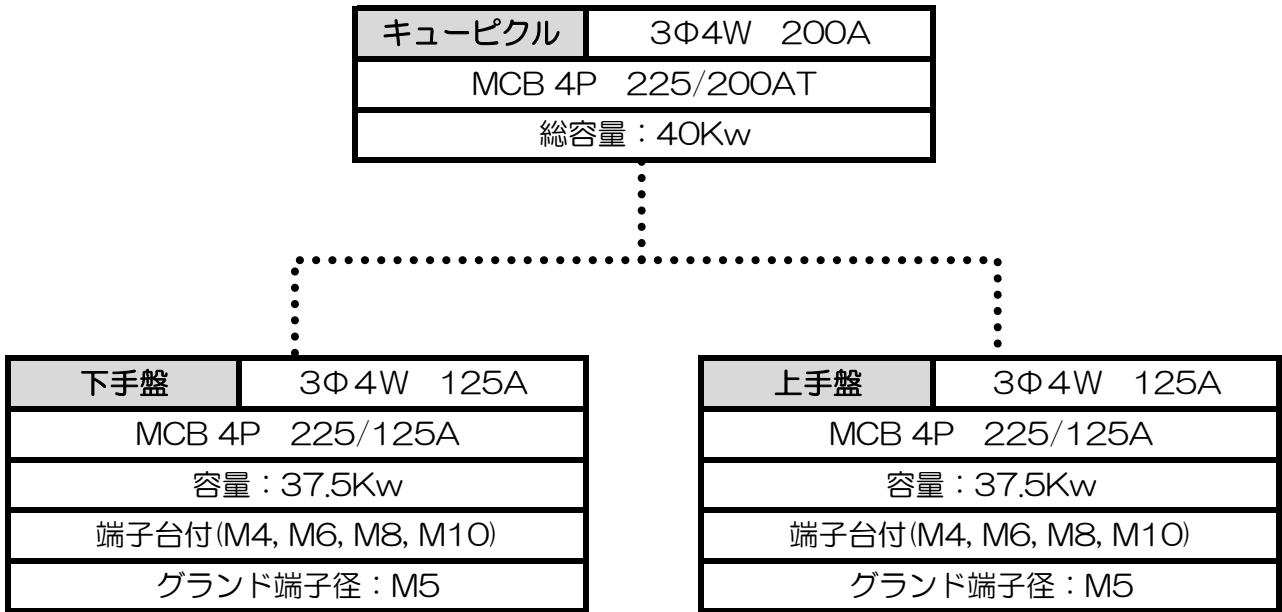

まほろばホール仮設電源盤

[舞台照明イベント用分電盤]

[舞台音響持ち込みコンセント盤]

※下手・上手盤の合計容量は、キューピクルの総容量までとします。

※配線はVVF、キャブタイヤーケーブルを使用して下さい。

※イベント用分電盤を使用する際は、負荷との間に必ずブレーカー等を設置して下さい。