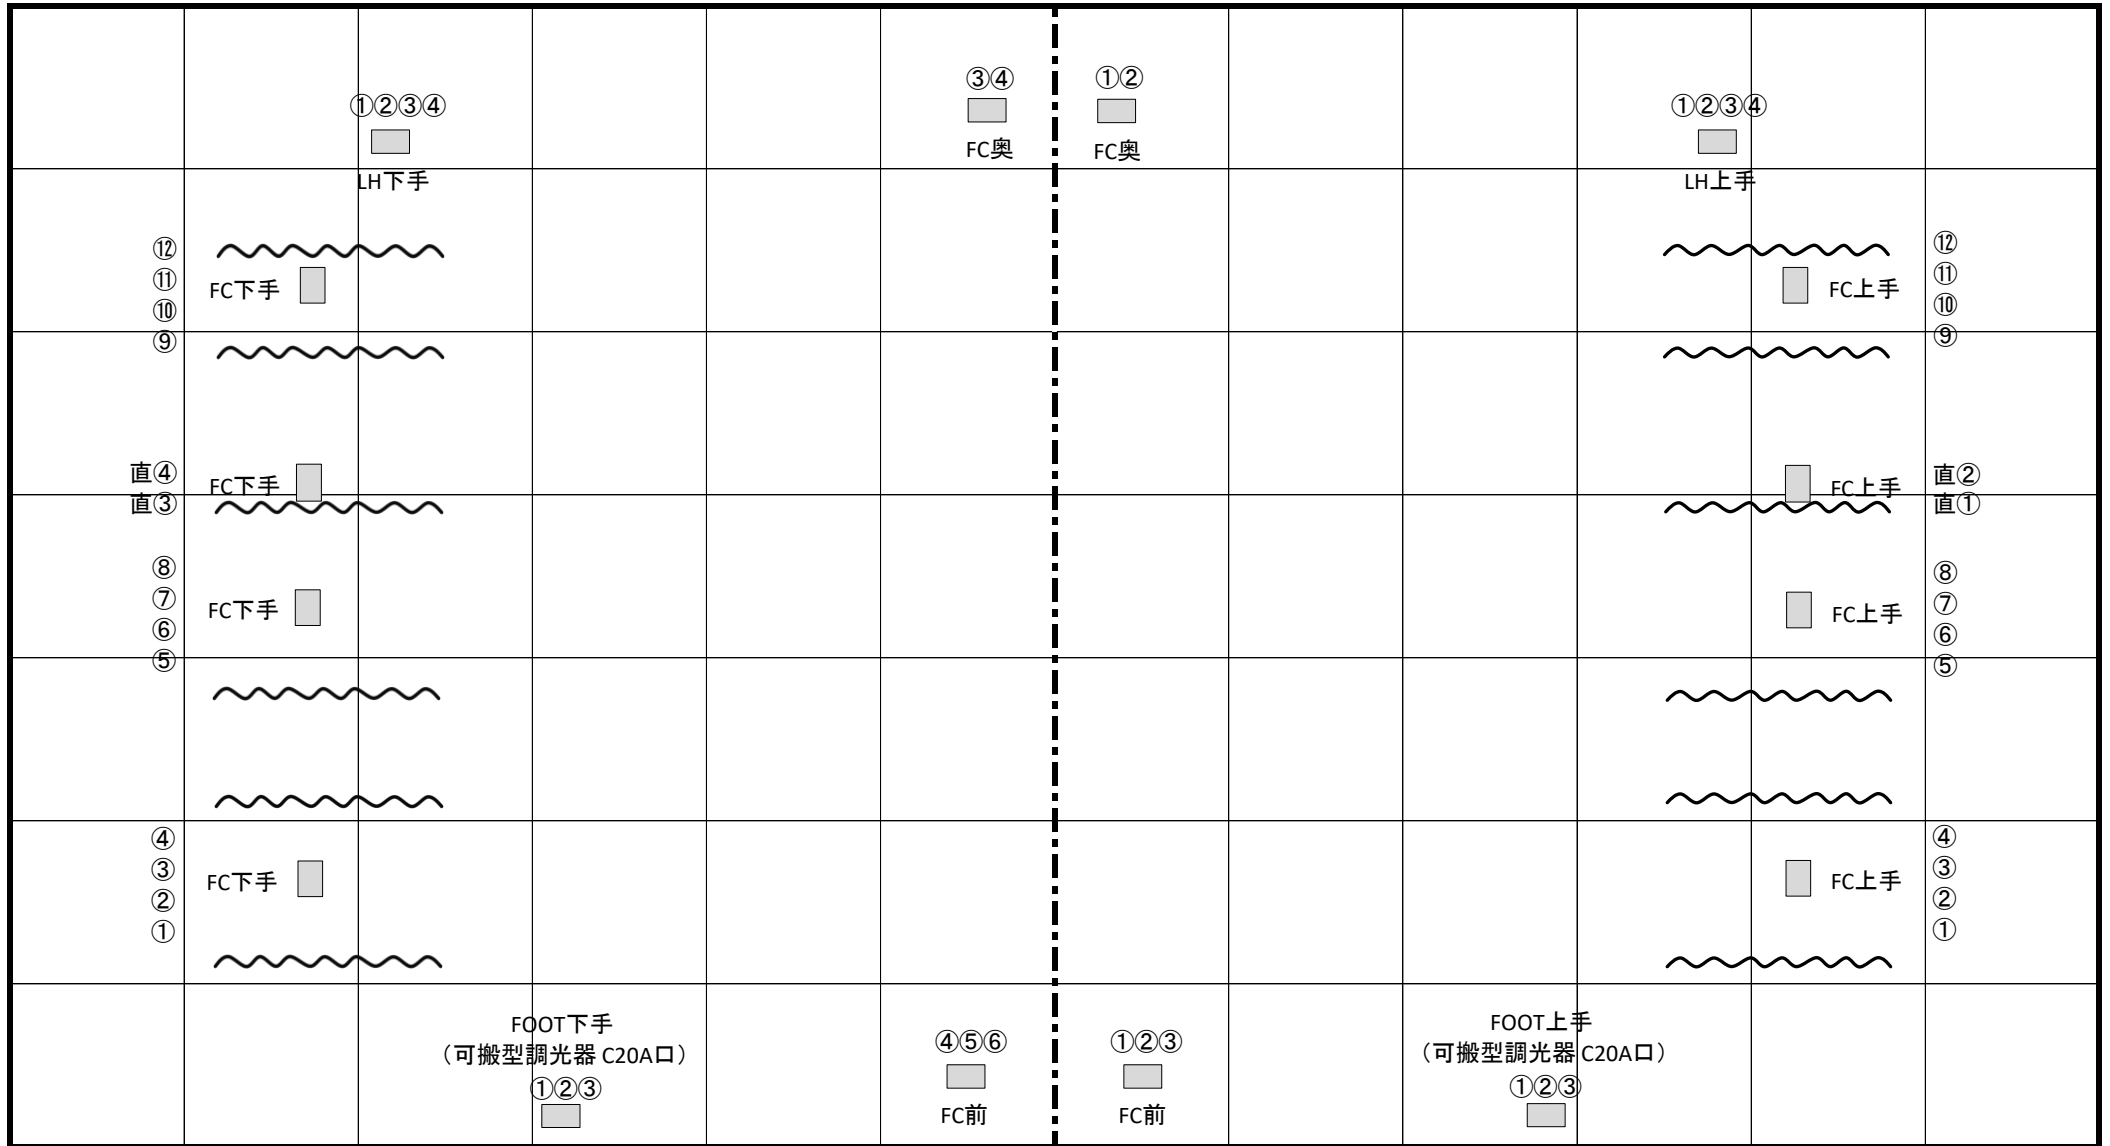

# まほろばホール

# フロアコンセント配置図

※ FOOTコンセントのみC20口。その他は全てC30口。  
 ※ 客席中通路上下壁側にWCがそれぞれ2回路ずつあります。